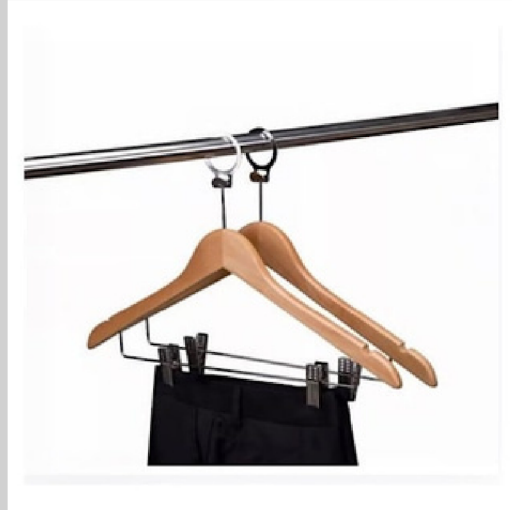

ÜRÜN KODU ; M48

NATUREL ALTTAN KLİPSLİ
ANTİHIRSIZLIK ÖNLEYİCİ
OTEL ELBİSE ASKISI

CEKET VE TAKIM ELBİSE ASKILARI

ÜRÜN KODU ; M51

BEYAZ AHŞAP ÇOCUK VE
BEBEK ASKISI GOLD
AMERİKAN KANCA

ÜRÜN KODU ; M53

NATUREL AHŞAP ÇOCUK
VE BEBEK ASKISI
ALTTAN KLİPSLİ
STANDART KANCA